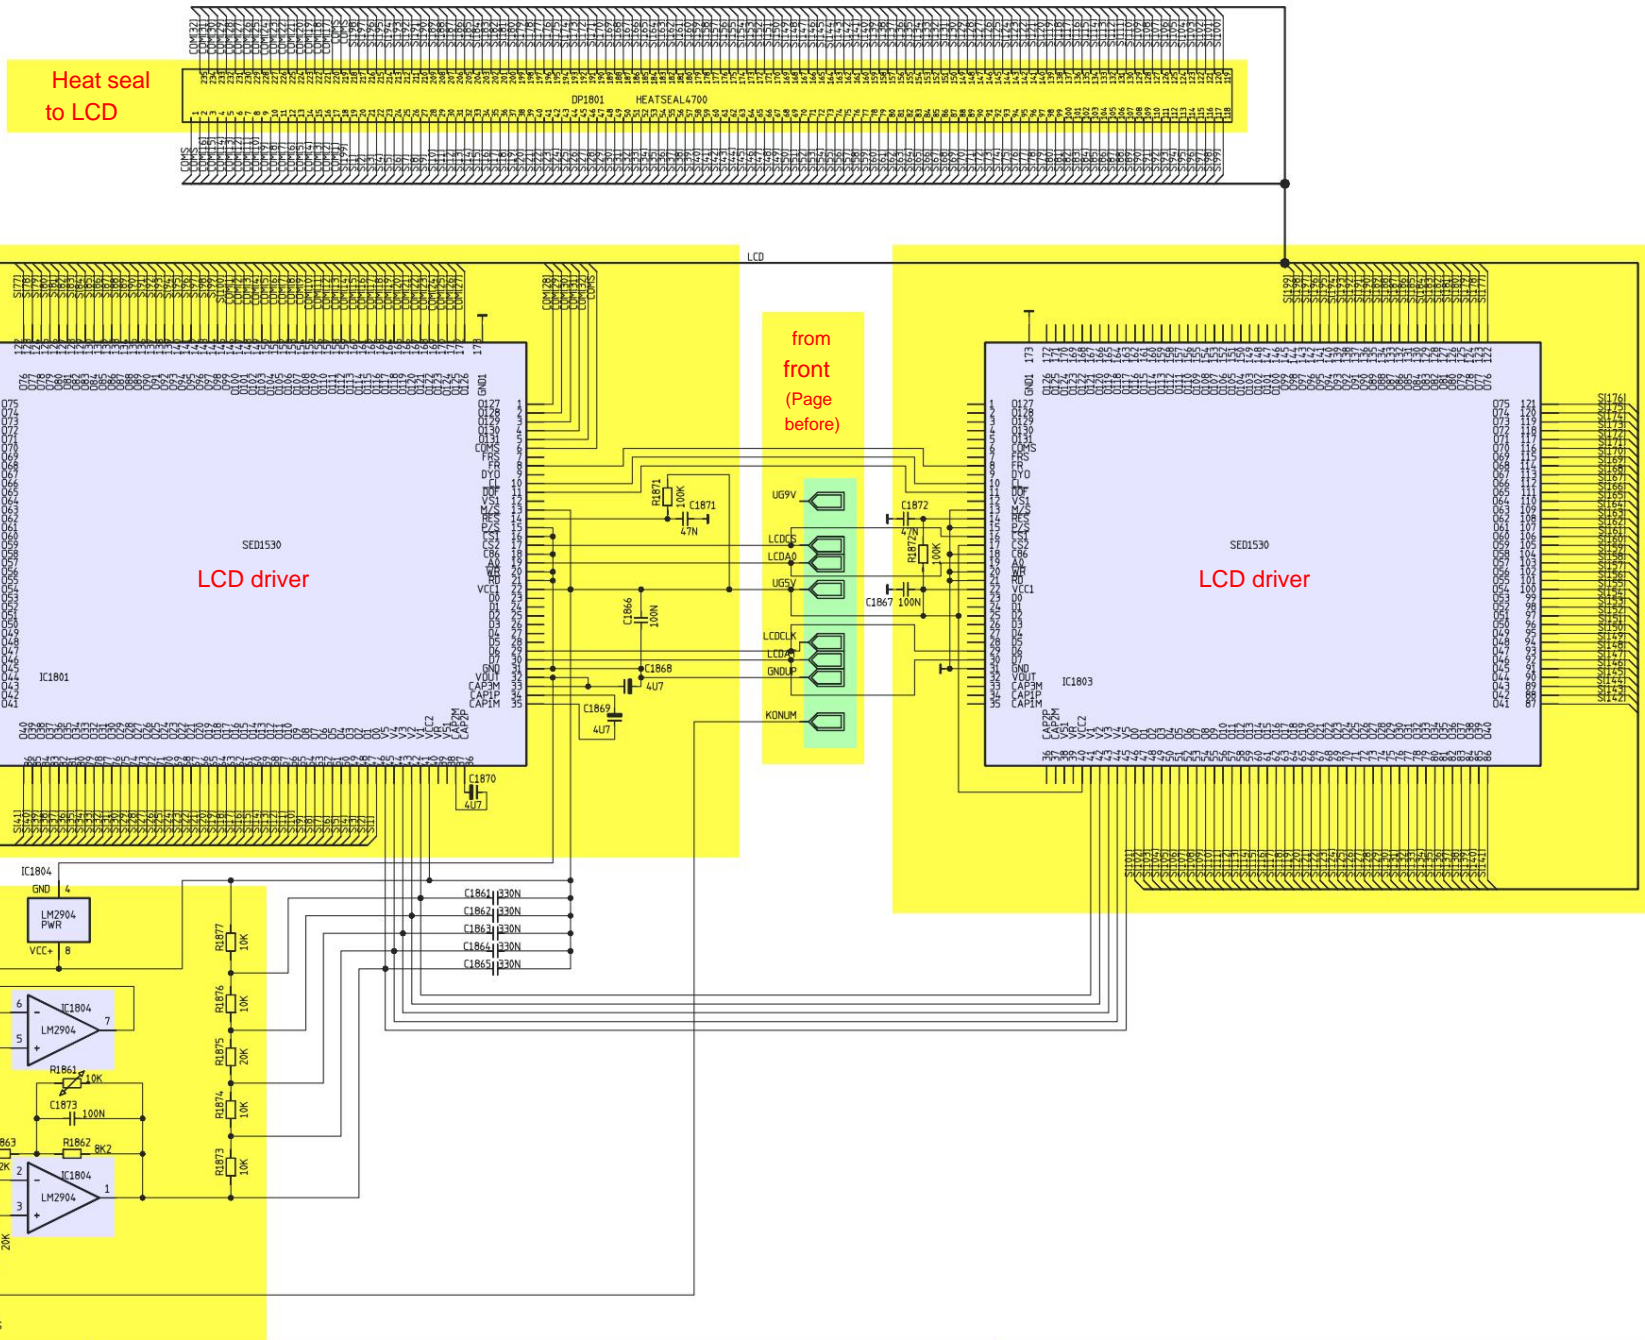

Wiring diagrams - Mercedes Benz Navigation

Wiring diagrams - Mercedes Benz Navigation

Wiring diagrams - Mercedes Benz Navigation

Wiring diagrams - Mercedes Benz Navigation

4010 Motherboard

Mainboard 4010 - BS 05EL..... 2