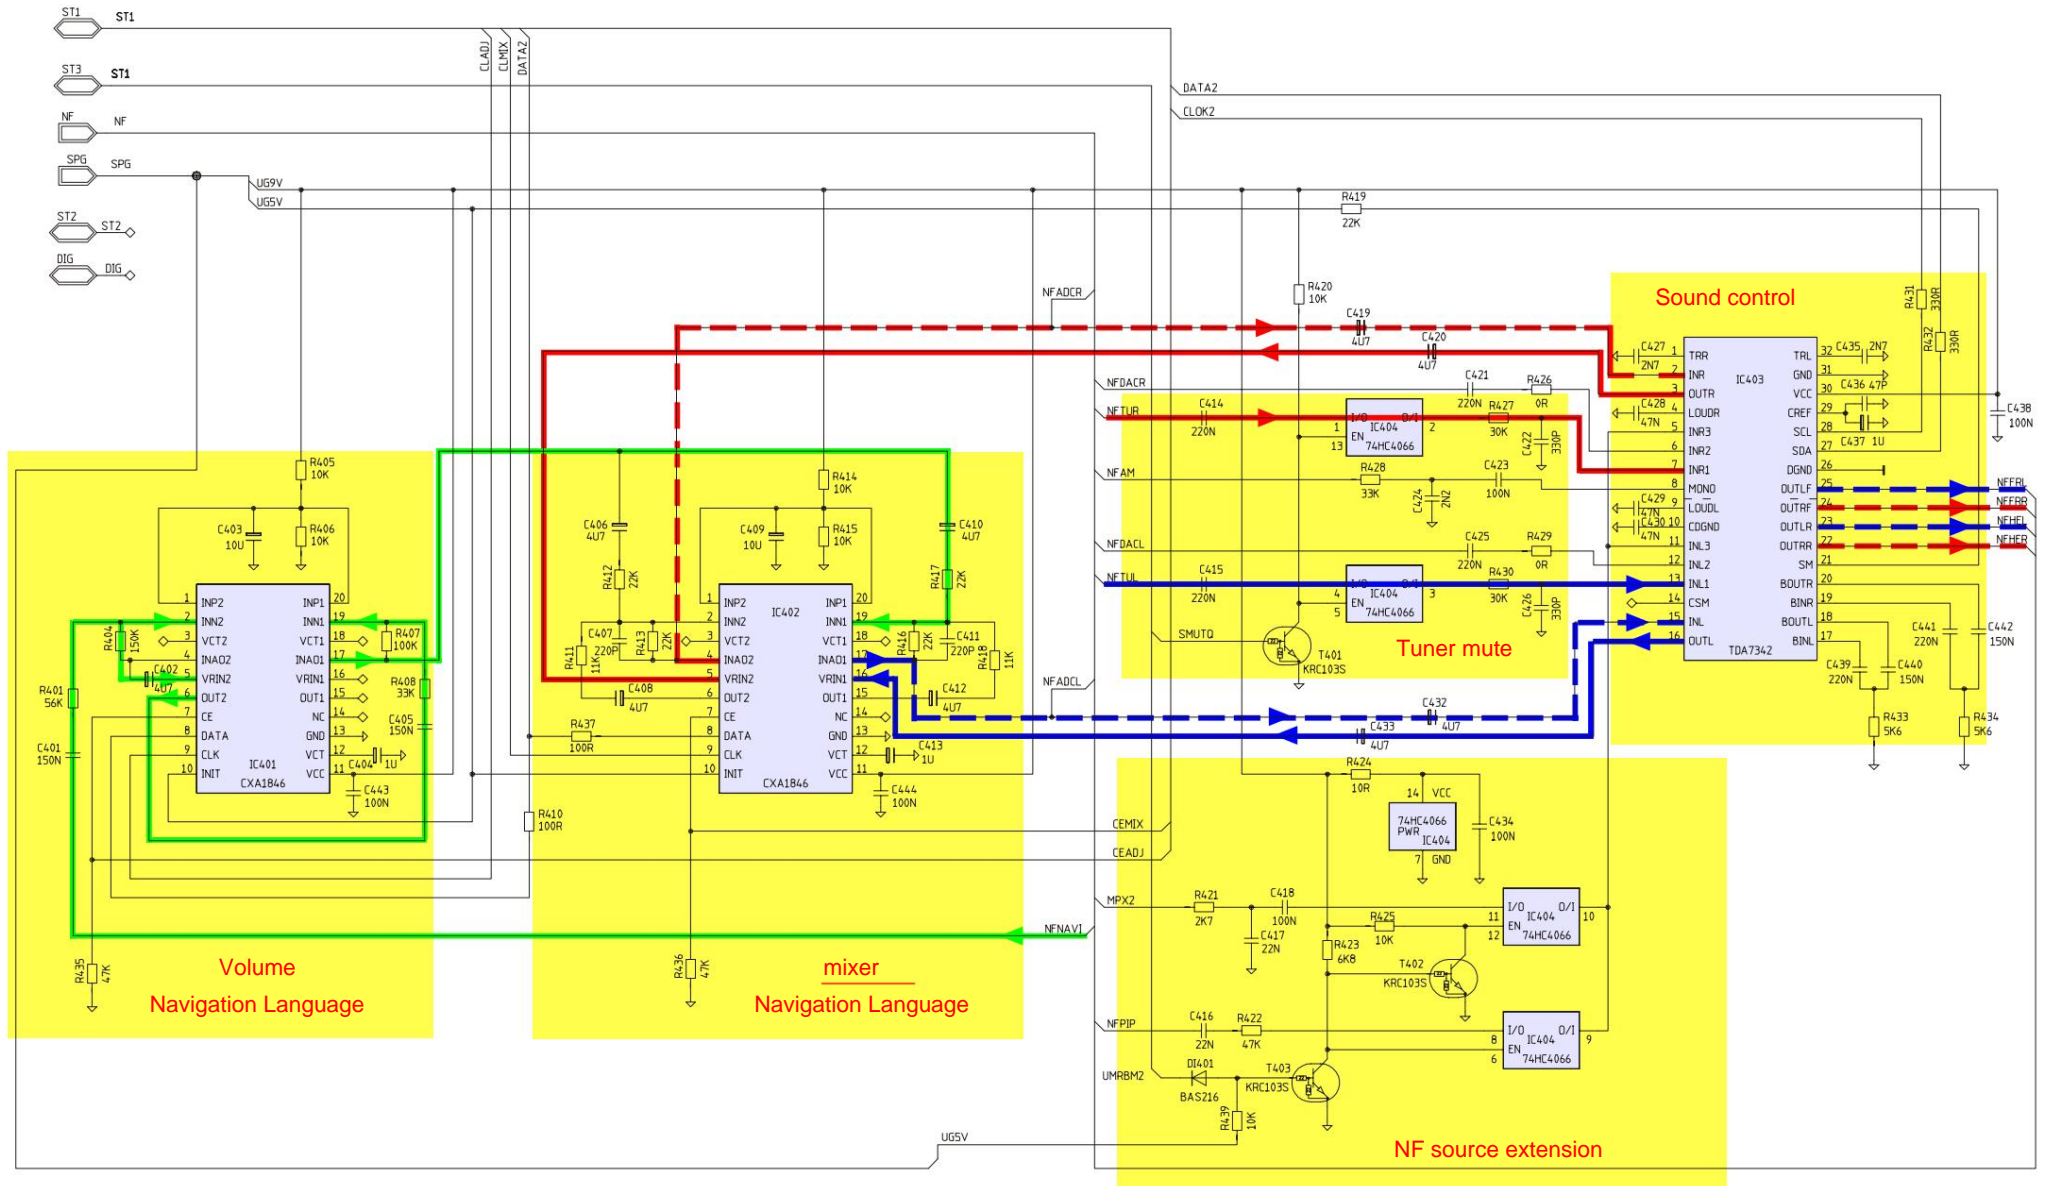

- NF tuner left
- NF tuner right
- NF-Navi-Language
- NF-Sub-Out

Pinbelegung NaviBoard Pin 1 Richtung Konnektor

-1: WriteClock CD ROM	16: Masse
2: C2Pointer CD ROM	17: UG3V3
3: Daten CD ROM	18: Einschalten Netzteil
4: Bitclock CD ROM	19: Dauer 3V
5: Masse	20: NMI Navi uP
6: Spg. Ueberwachung KI30S	21: UG5V
7: Masse	22: Masse
8: Navigations NF	23: Gyro Daten
9: Masse	24: Masse
10: Reset	25: Sensor Masse
11: RX vom GPS Receiver	26: Magnetsonden Takt
12: RX (ICB) vom Main uP	27: Masse
13: TX zum GPS Receiver	28: Magnetsonden Spg. Ueberwachung
14: TX (ICB) zum Main uP	29: Kompass 1
15: Masse	30: Kompass 2