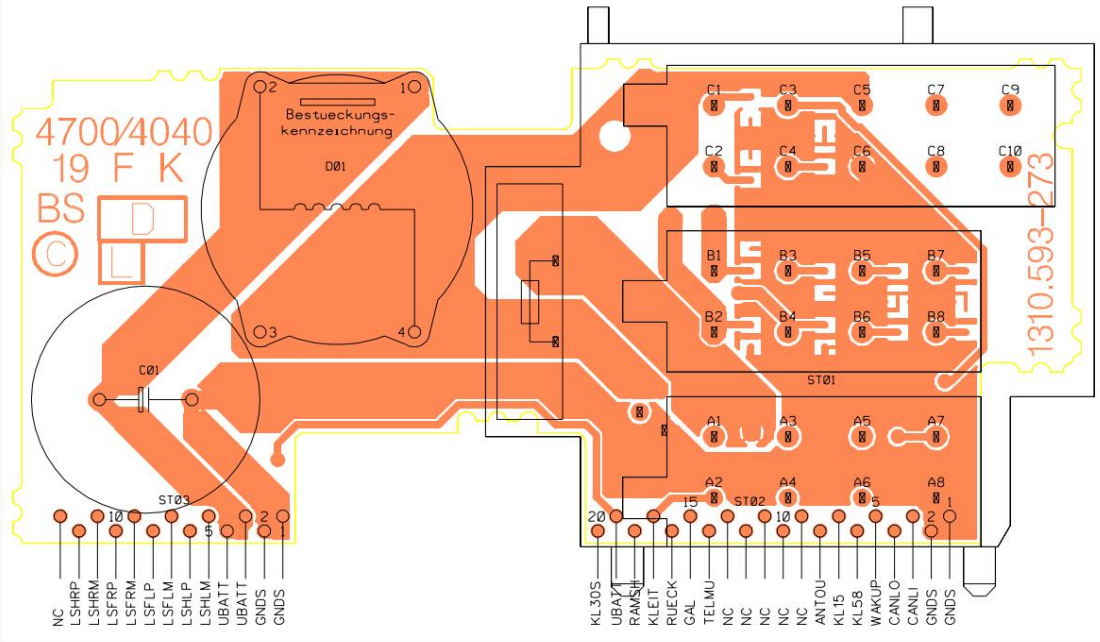

Power supply, GPS tuner / CPU;
Board 4030 - BS/LS 03CL..... 3

4700-BS-03CL

4700-LS-03CL

9090 Front

Display Board 9090 - BS/LS 05BL 6

4700-BS-05BL

4700-LS-05BL

Assembly plans - Mercedes Benz Navigation