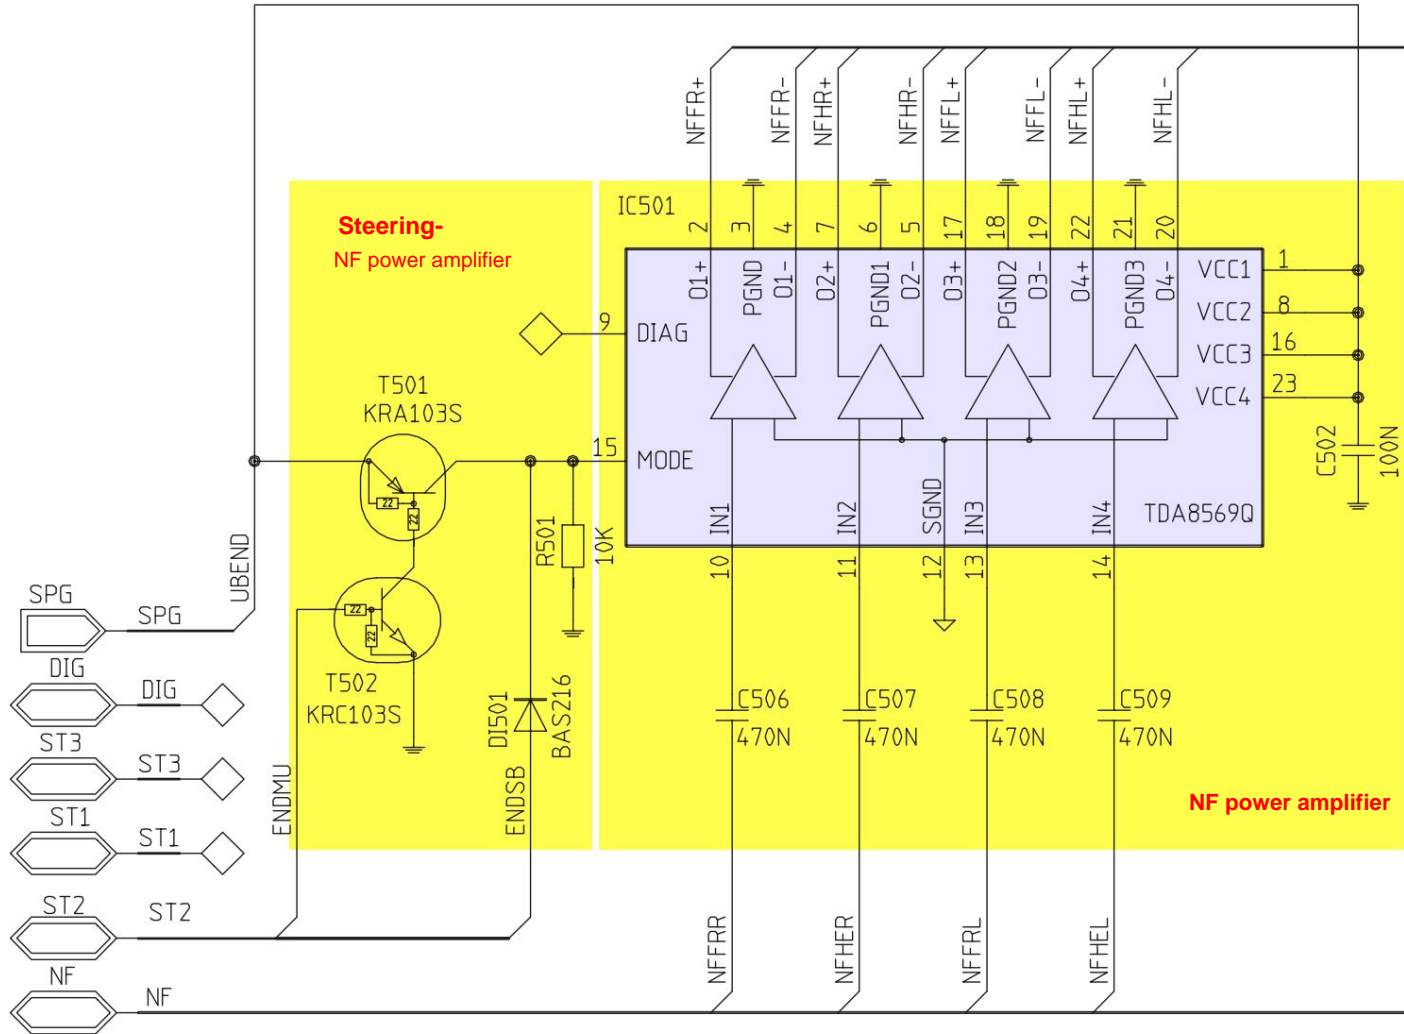

- NF tuner left
- NF tuner right
- NF-Navi-Language
- NF-Sub-Out

Pinbelegung NaviBoard Pin 1 Richtung Konnektor

-1: WriteClock CD ROM	16: Masse
2: C2Pointer CD ROM	17: UG3V3
3: Daten CD ROM	18: Einschalten Netzteil
4: Bitclock CD ROM	19: Dauer 3V
5: Masse	20: NMI Navi uP
6: Spg. Ueberwachung KI30S	21: UG5V
7: Masse	22: Masse
8: Navigations NF	23: Gyro Daten
9: Masse	24: Masse
10: Reset	25: Sensor Masse
11: RX vom GPS Receiver	26: Magnetsonden Takt
12: RX (ICB) vom Main uP	27: Masse
13: TX zum GPS Receiver	28: Magnetsonden Spg. Ueberwachung
14: TX (ICB) zum Main uP	29: Kompass 1
15: Masse	30: Kompass 2