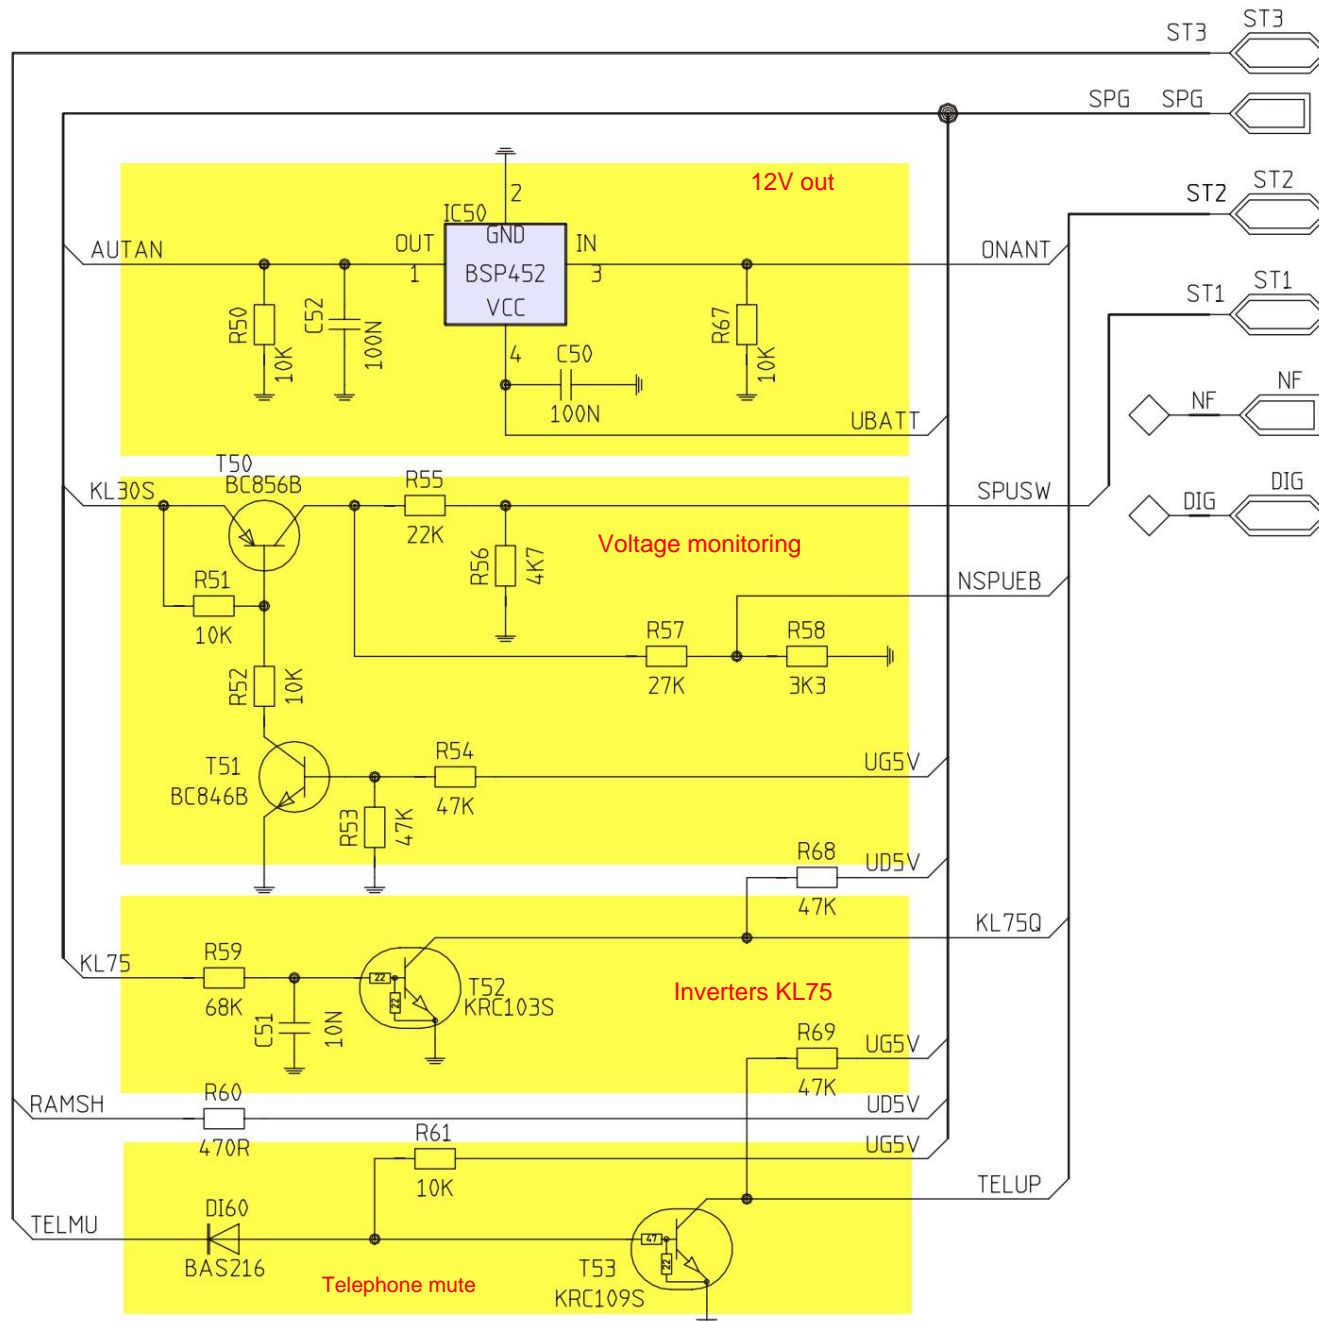

- NF tuner left
- NF tuner right
- NF-Navi-Language
- NF-Sub-Out

Pinbelegung NaviBoard Pin 1 Richtung Konnektor

-1: WriteClock CD ROM	16: Masse
2: C2Pointer CD ROM	17: UG3V3
3: Daten CD ROM	18: Einschalten Netzteil
4: Bitclock CD ROM	19: Dauer 3V
5: Masse	20: NMI Navi uP
6: Spg. Ueberwachung KI30S	21: UG5V
7: Masse	22: Masse
8: Navigations NF	23: Gyro Daten
9: Masse	24: Masse
10: Reset	25: Sensor Masse
11: RX vom GPS Receiver	26: Magnetsonden Takt
12: RX (ICB) vom Main uP	27: Masse
13: TX zum GPS Receiver	28: Magnetsonden Spg. Ueberwachung
14: TX (ICB) zum Main uP	29: Kompass 1
15: Masse	30: Kompass 2