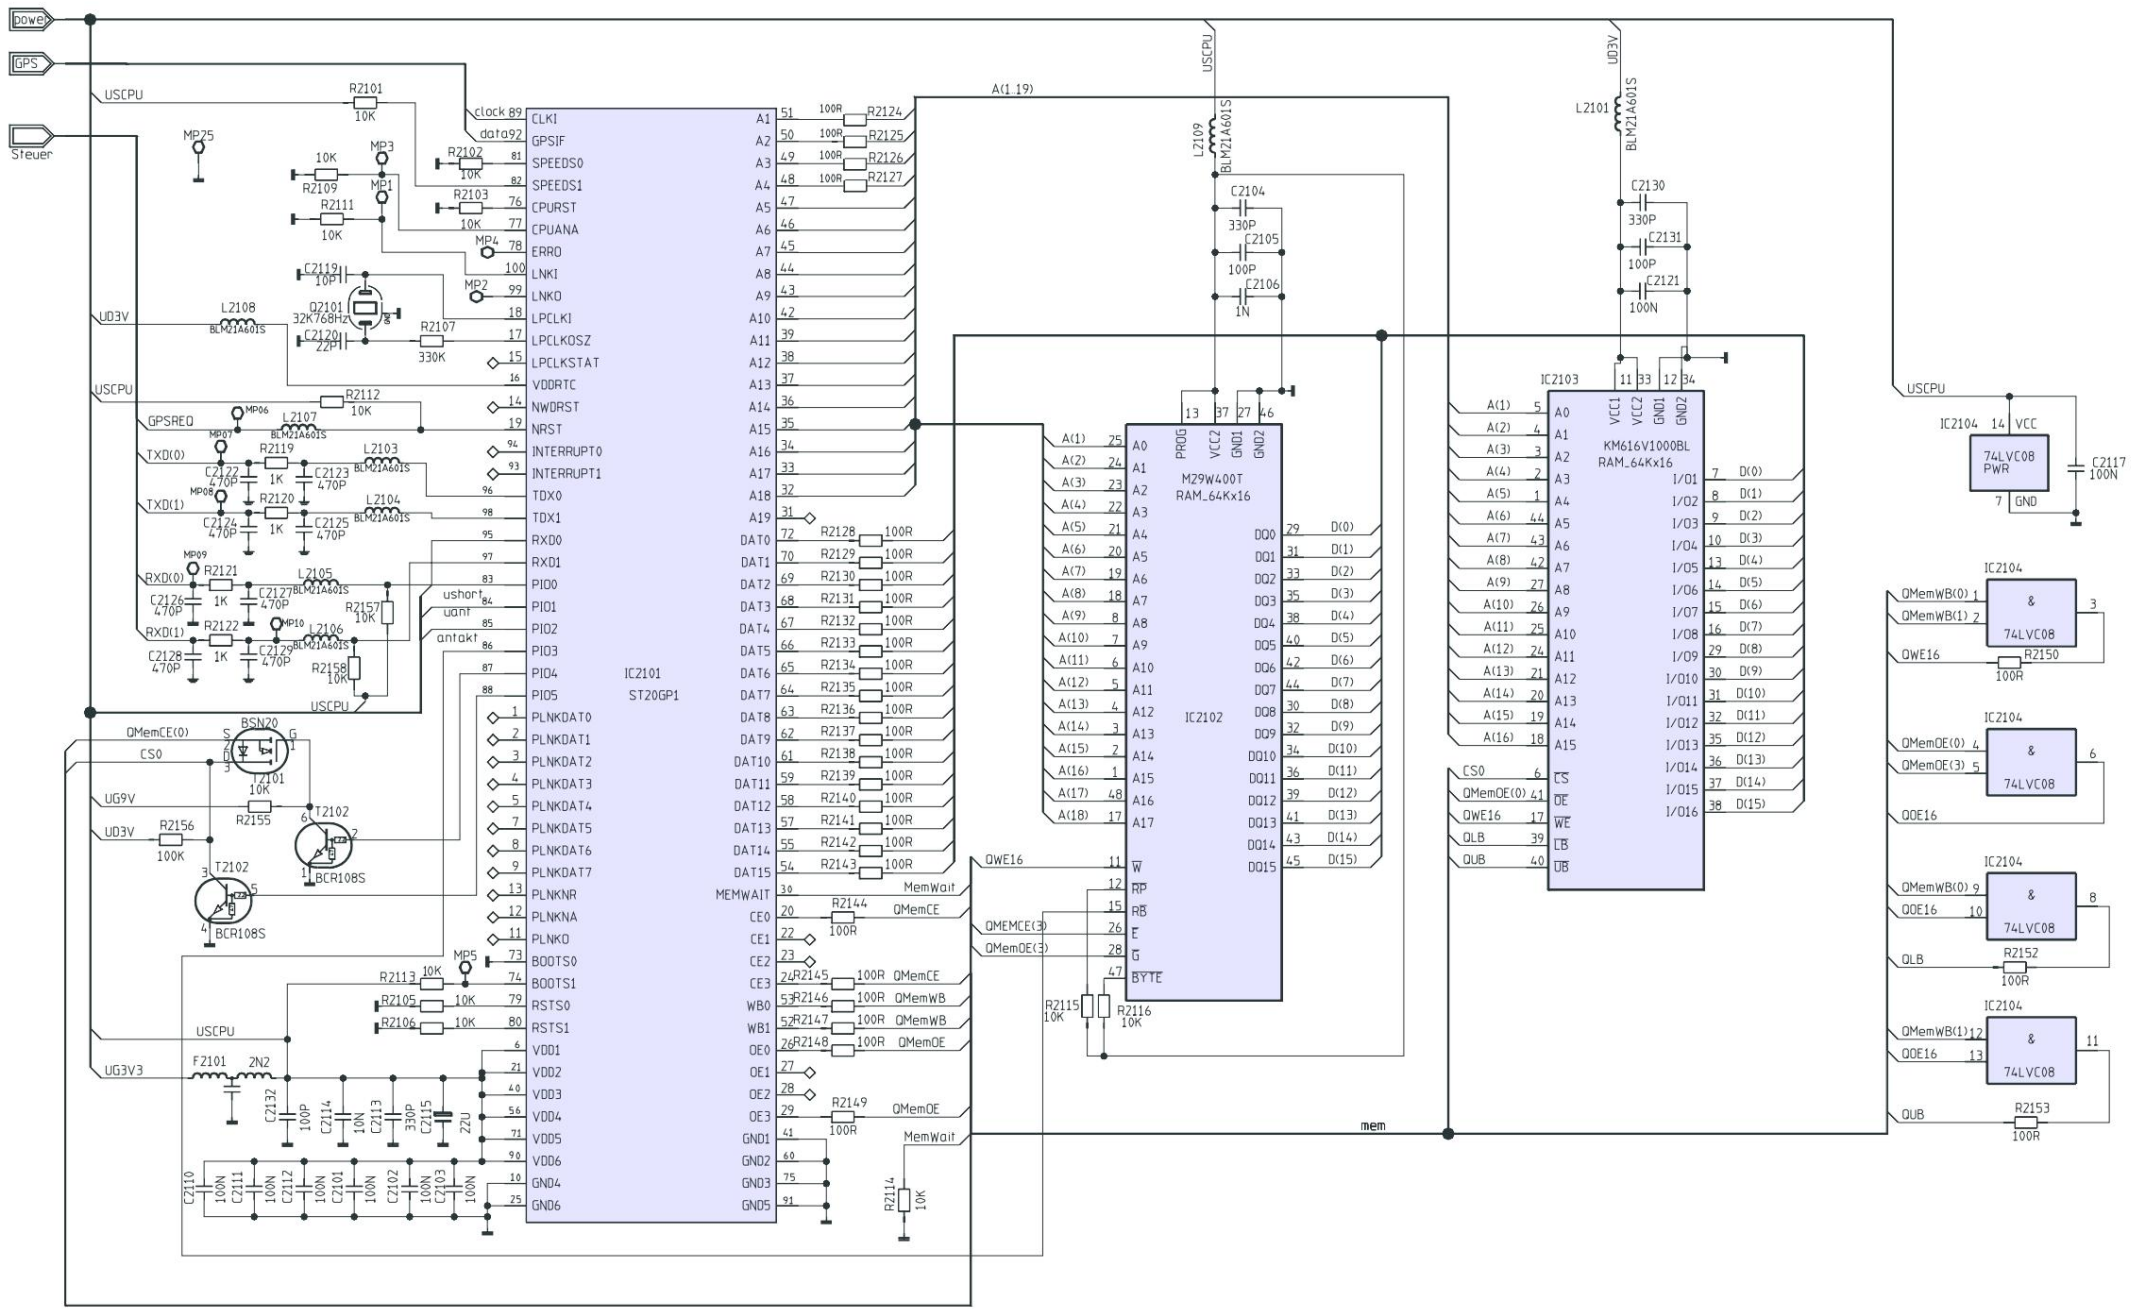

Wiring diagrams - Mercedes Benz Navigation

Wiring diagrams - Mercedes Benz Navigation

Wiring diagrams - Mercedes Benz Navigation

Wiring diagrams - Mercedes Benz Navigation

4010 Motherboard

Mainboard 4010 - BS 05EL..... 2