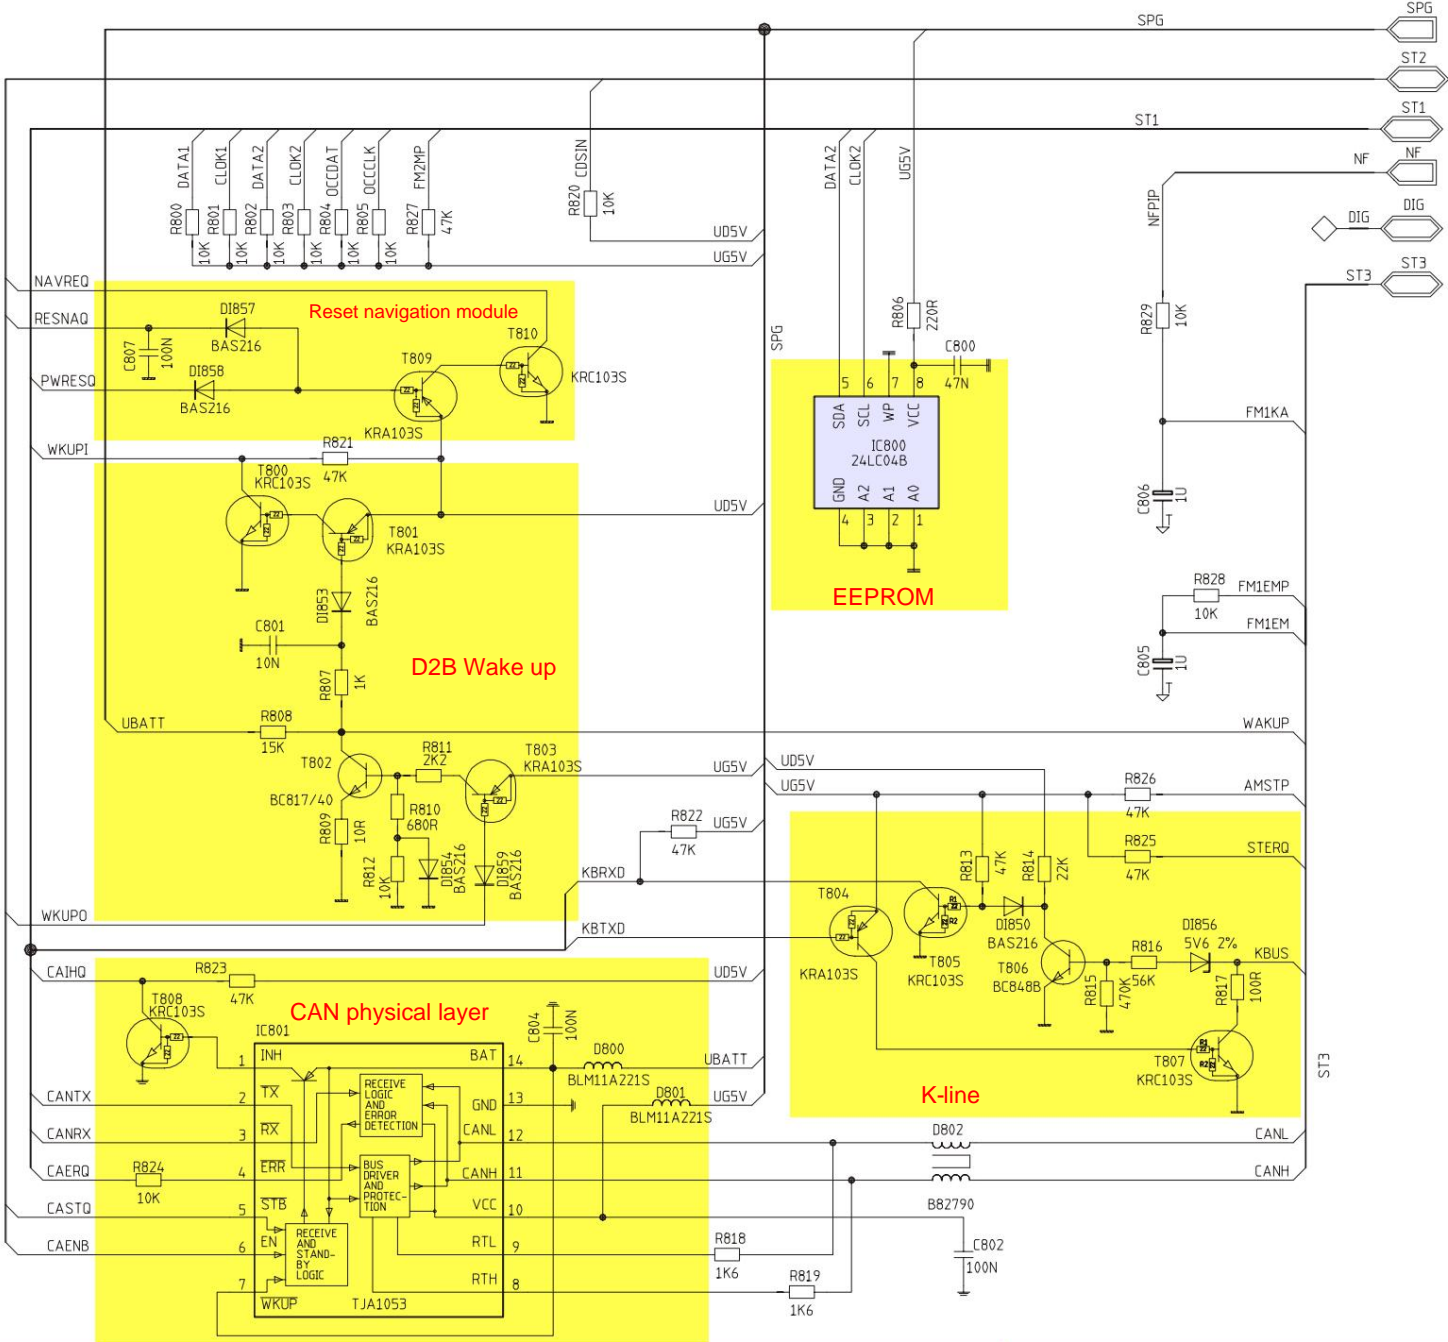

- NF tuner left
- NF tuner right
- NF-Navi-Language
- NF-Sub-Out

Pinbelegung NaviBoard Pin 1 Richtung Konnektor

-1: WriteClock CD ROM	16: Masse
2: C2Pointer CD ROM	17: UG3V3
3: Daten CD ROM	18: Einschalten Netzteil
4: Bitclock CD ROM	19: Dauer 3V
5: Masse	20: NMI Navi uP
6: Spg. Ueberwachung KI30S	21: UG5V
7: Masse	22: Masse
8: Navigations NF	23: Gyro Daten
9: Masse	24: Masse
10: Reset	25: Sensor Masse
11: RX vom GPS Receiver	26: Magnetsonden Takt
12: RX (ICB) vom Main uP	27: Masse
13: TX zum GPS Receiver	28: Magnetsonden Spg. Ueberwachung
14: TX (ICB) zum Main uP	29: Kompass 1
15: Masse	30: Kompass 2