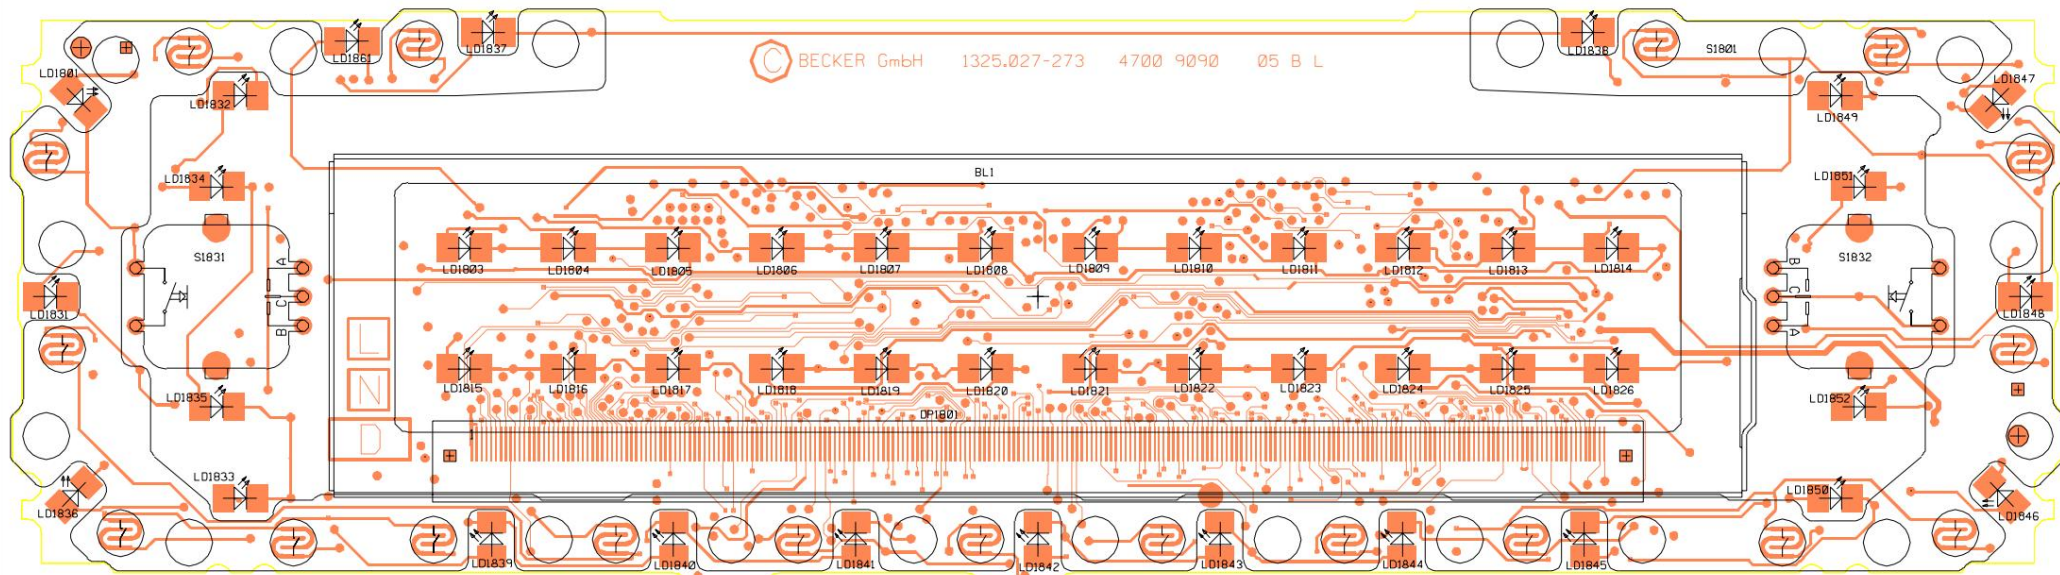

Assembly side