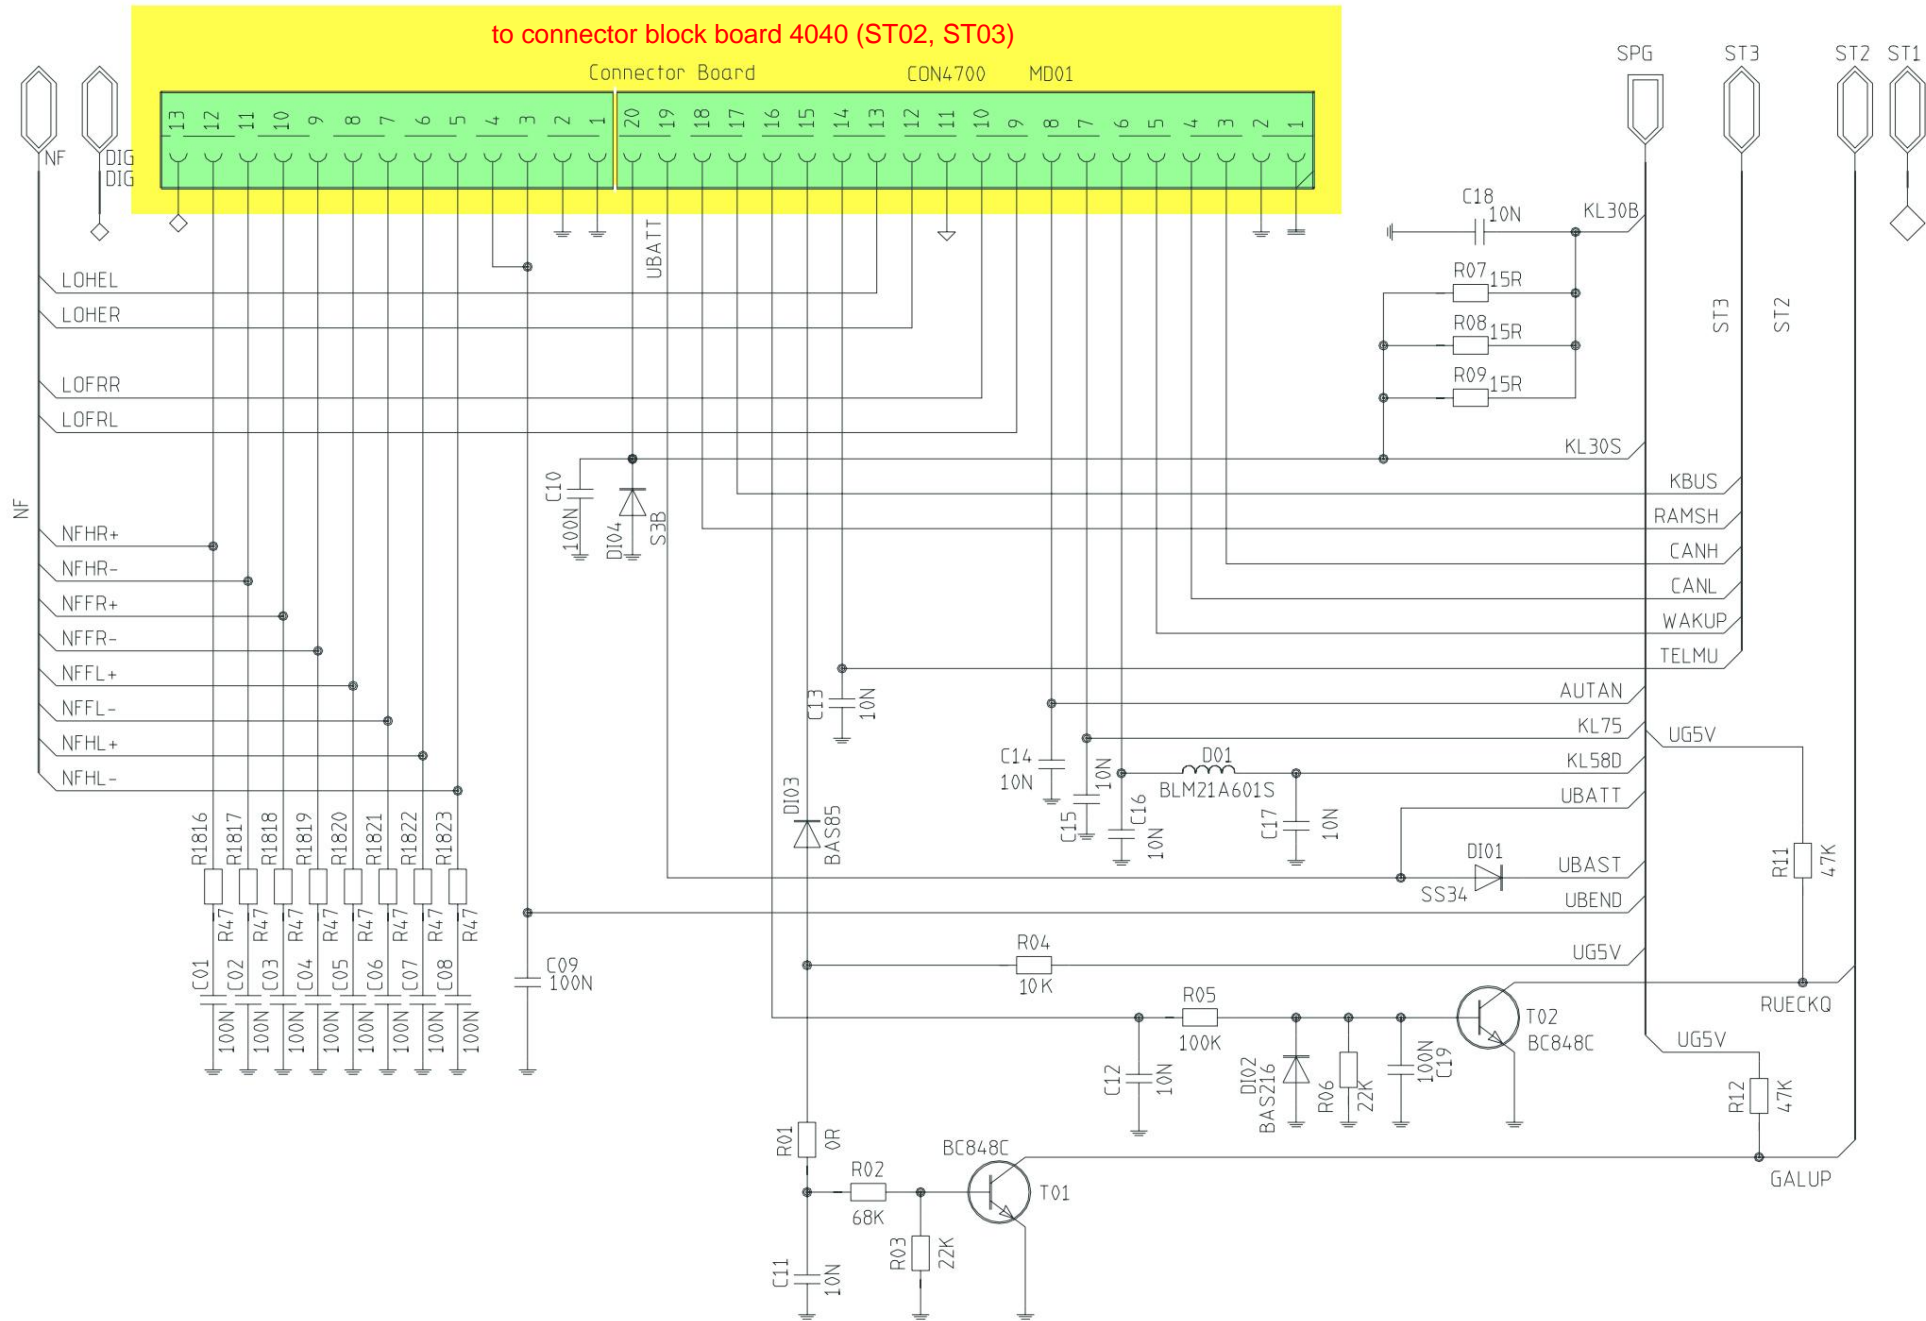

- NF tuner left
- NF tuner right
- NF-Navi-Language
- NF-Sub-Out

Pinbelegung NaviBoard Pin 1 Richtung Konnektor

-1: WriteClock CD ROM	16: Masse
2: C2Pointer CD ROM	17: UG3V3
3: Daten CD ROM	18: Einschalten Netzteil
4: Bitclock CD ROM	19: Dauer 3V
5: Masse	20: NMI Navi uP
6: Spg. Ueberwachung KI30S	21: UG5V
7: Masse	22: Masse
8: Navigations NF	23: Gyro Daten
9: Masse	24: Masse
10: Reset	25: Sensor Masse
11: RX vom GPS Receiver	26: Magnetsonden Takt
12: RX (ICB) vom Main uP	27: Masse
13: TX zum GPS Receiver	28: Magnetsonden Spg. Ueberwachung
14: TX (ICB) zum Main uP	29: Kompass 1
15: Masse	30: Kompass 2