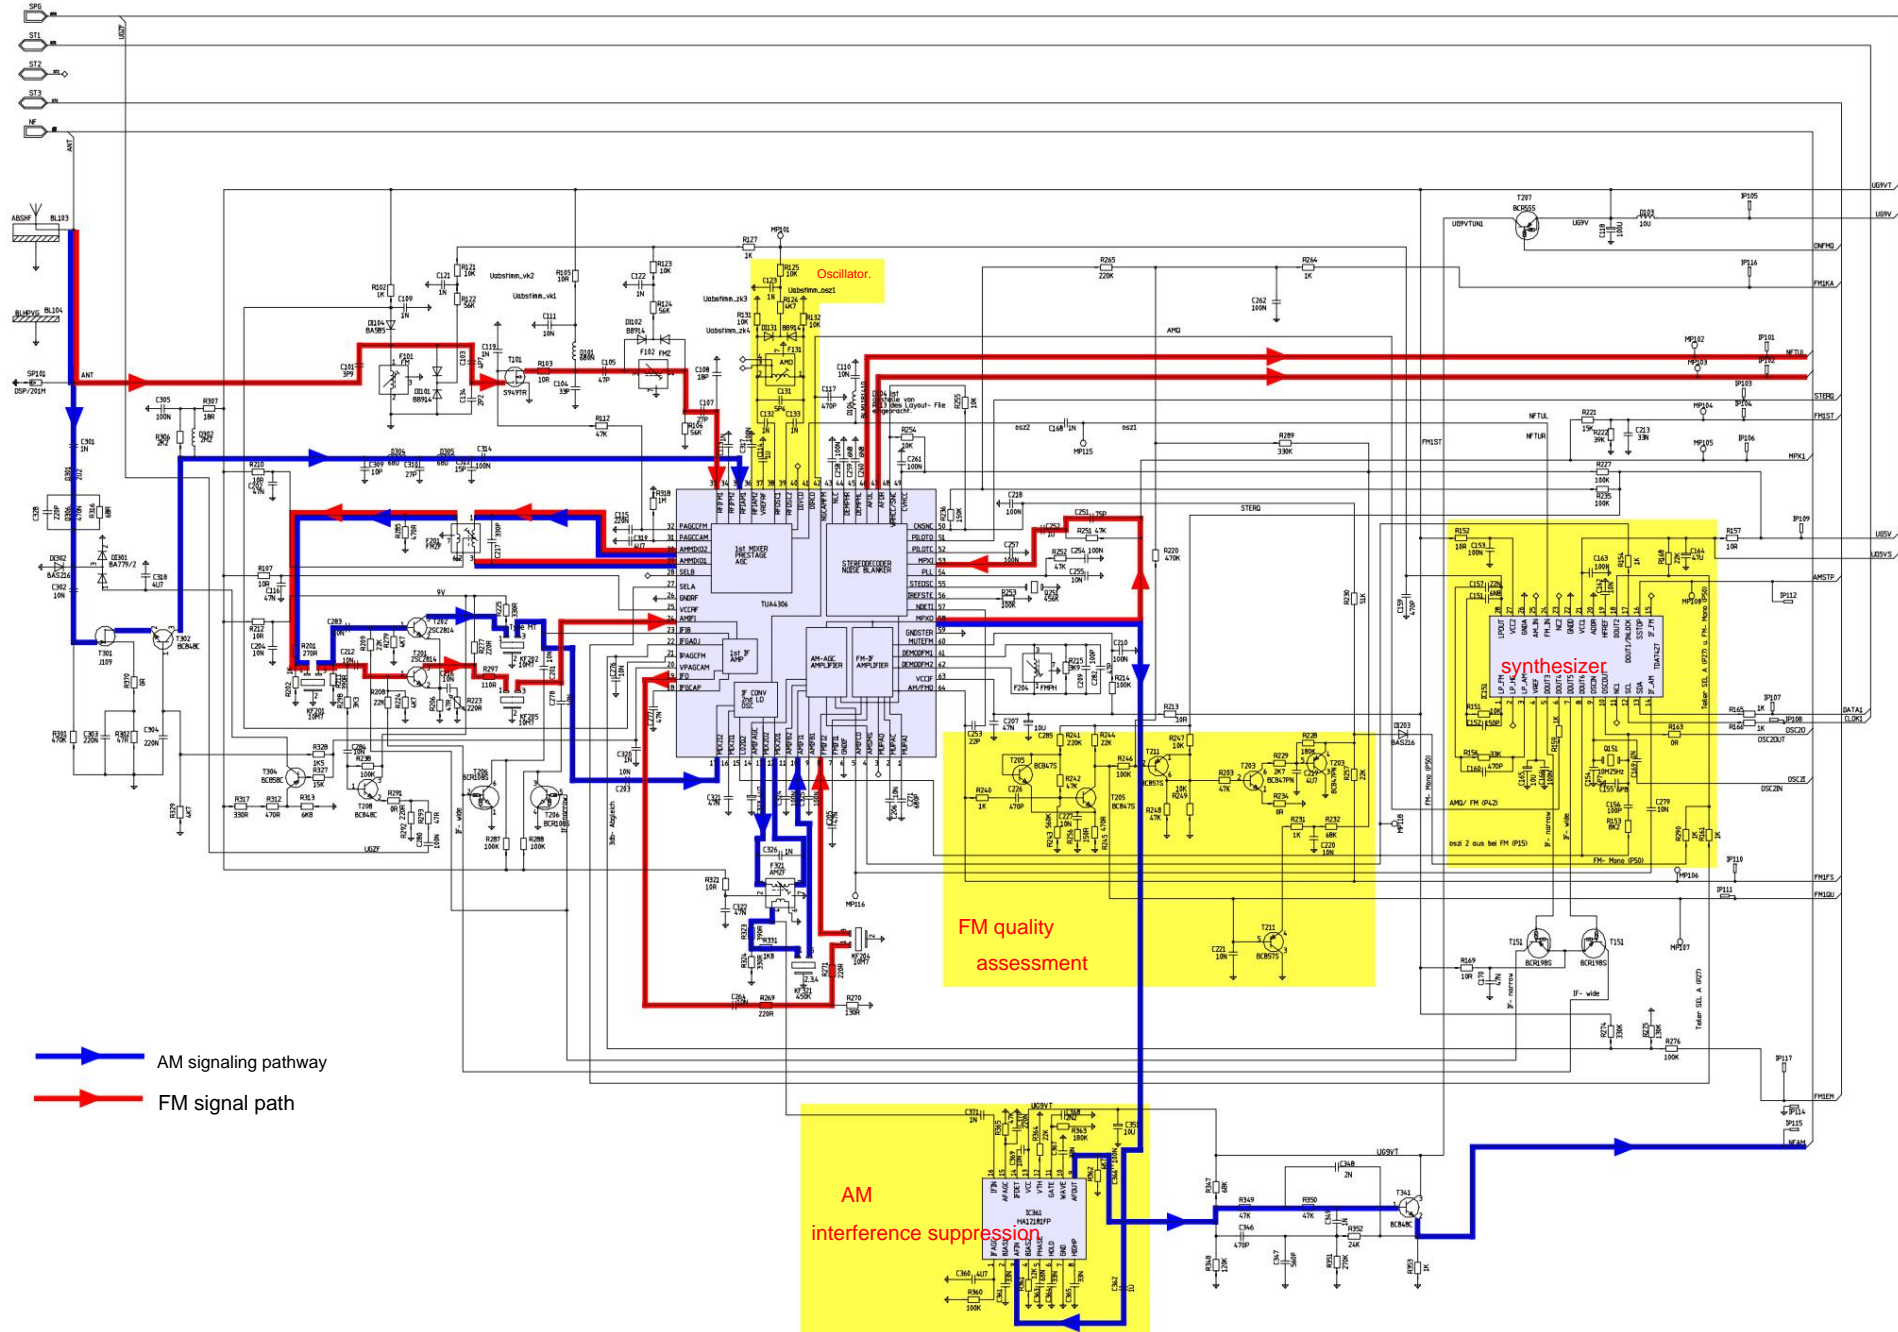

- NF tuner left
- NF tuner right
- NF-Navi-Language
- NF-Sub-Out

Pinbelegung NaviBoard Pin 1 Richtung Konnektor

-1: WriteClock CD ROM	16: Masse
2: C2Pointer CD ROM	17: UG3V3
3: Daten CD ROM	18: Einschalten Netzteil
4: Bitclock CD ROM	19: Dauer 3V
5: Masse	20: NMI Navi uP
6: Spg. Ueberwachung KI30S	21: UG5V
7: Masse	22: Masse
8: Navigations NF	23: Gyro Daten
9: Masse	24: Masse
10: Reset	25: Sensor Masse
11: RX vom GPS Receiver	26: Magnetsonden Takt
12: RX (ICB) vom Main uP	27: Masse
13: TX zum GPS Receiver	28: Magnetsonden Spg. Ueberwachung
14: TX (ICB) zum Main uP	29: Kompass 1
15: Masse	30: Kompass 2