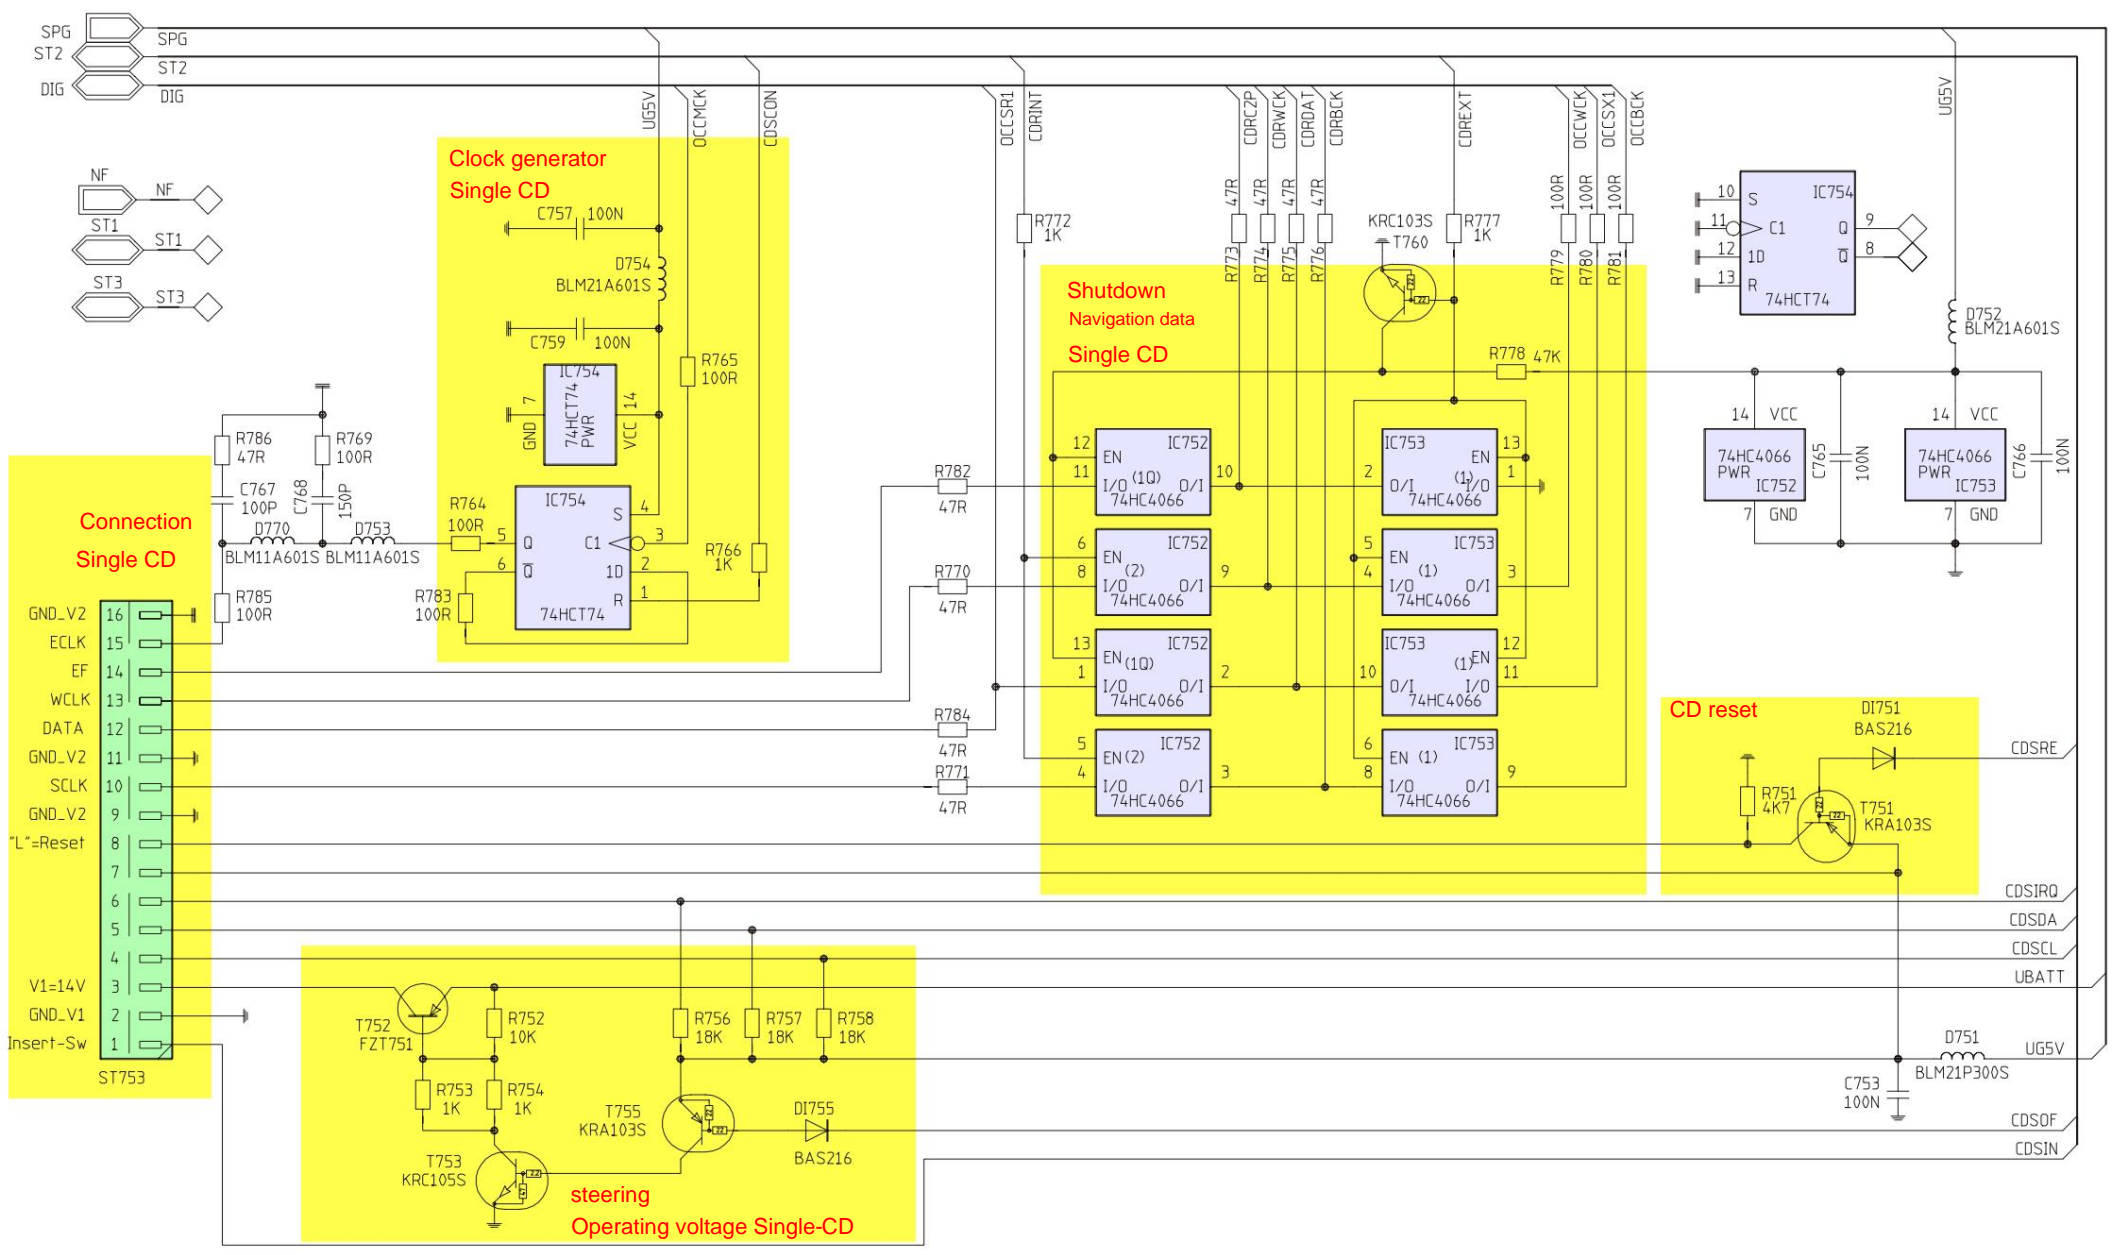

Wiring diagrams - Mercedes Benz Navigation