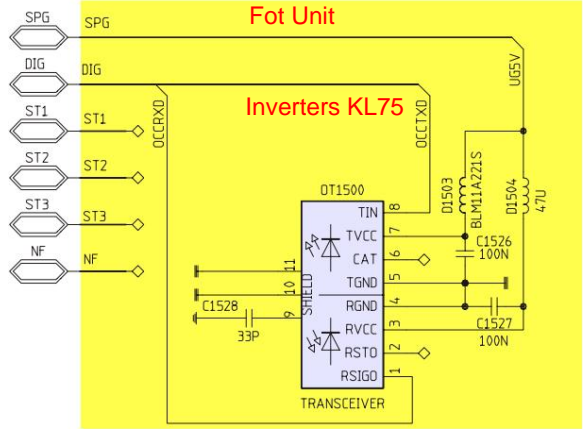

- NF tuner left
- NF tuner right
- NF-Navi-Language
- NF-Sub-Out

Pinbelegung NaviBoard Pin 1 Richtung Konnektor

-1: WriteClock CD ROM	16: Masse
2: C2Pointer CD ROM	17: UG3V3
3: Daten CD ROM	18: Einschalten Netzteil
4: Bitclock CD ROM	19: Dauer 3V
5: Masse	20: NMI Navi uP
6: Spg. Ueberwachung KI30S	21: UG5V
7: Masse	22: Masse
8: Navigations NF	23: Gyro Daten
9: Masse	24: Masse
10: Reset	25: Sensor Masse
11: RX vom GPS Receiver	26: Magnetsonden Takt
12: RX (ICB) vom Main uP	27: Masse
13: TX zum GPS Receiver	28: Magnetsonden Spg. Ueberwachung
14: TX (ICB) zum Main uP	29: Kompass 1
15: Masse	30: Kompass 2