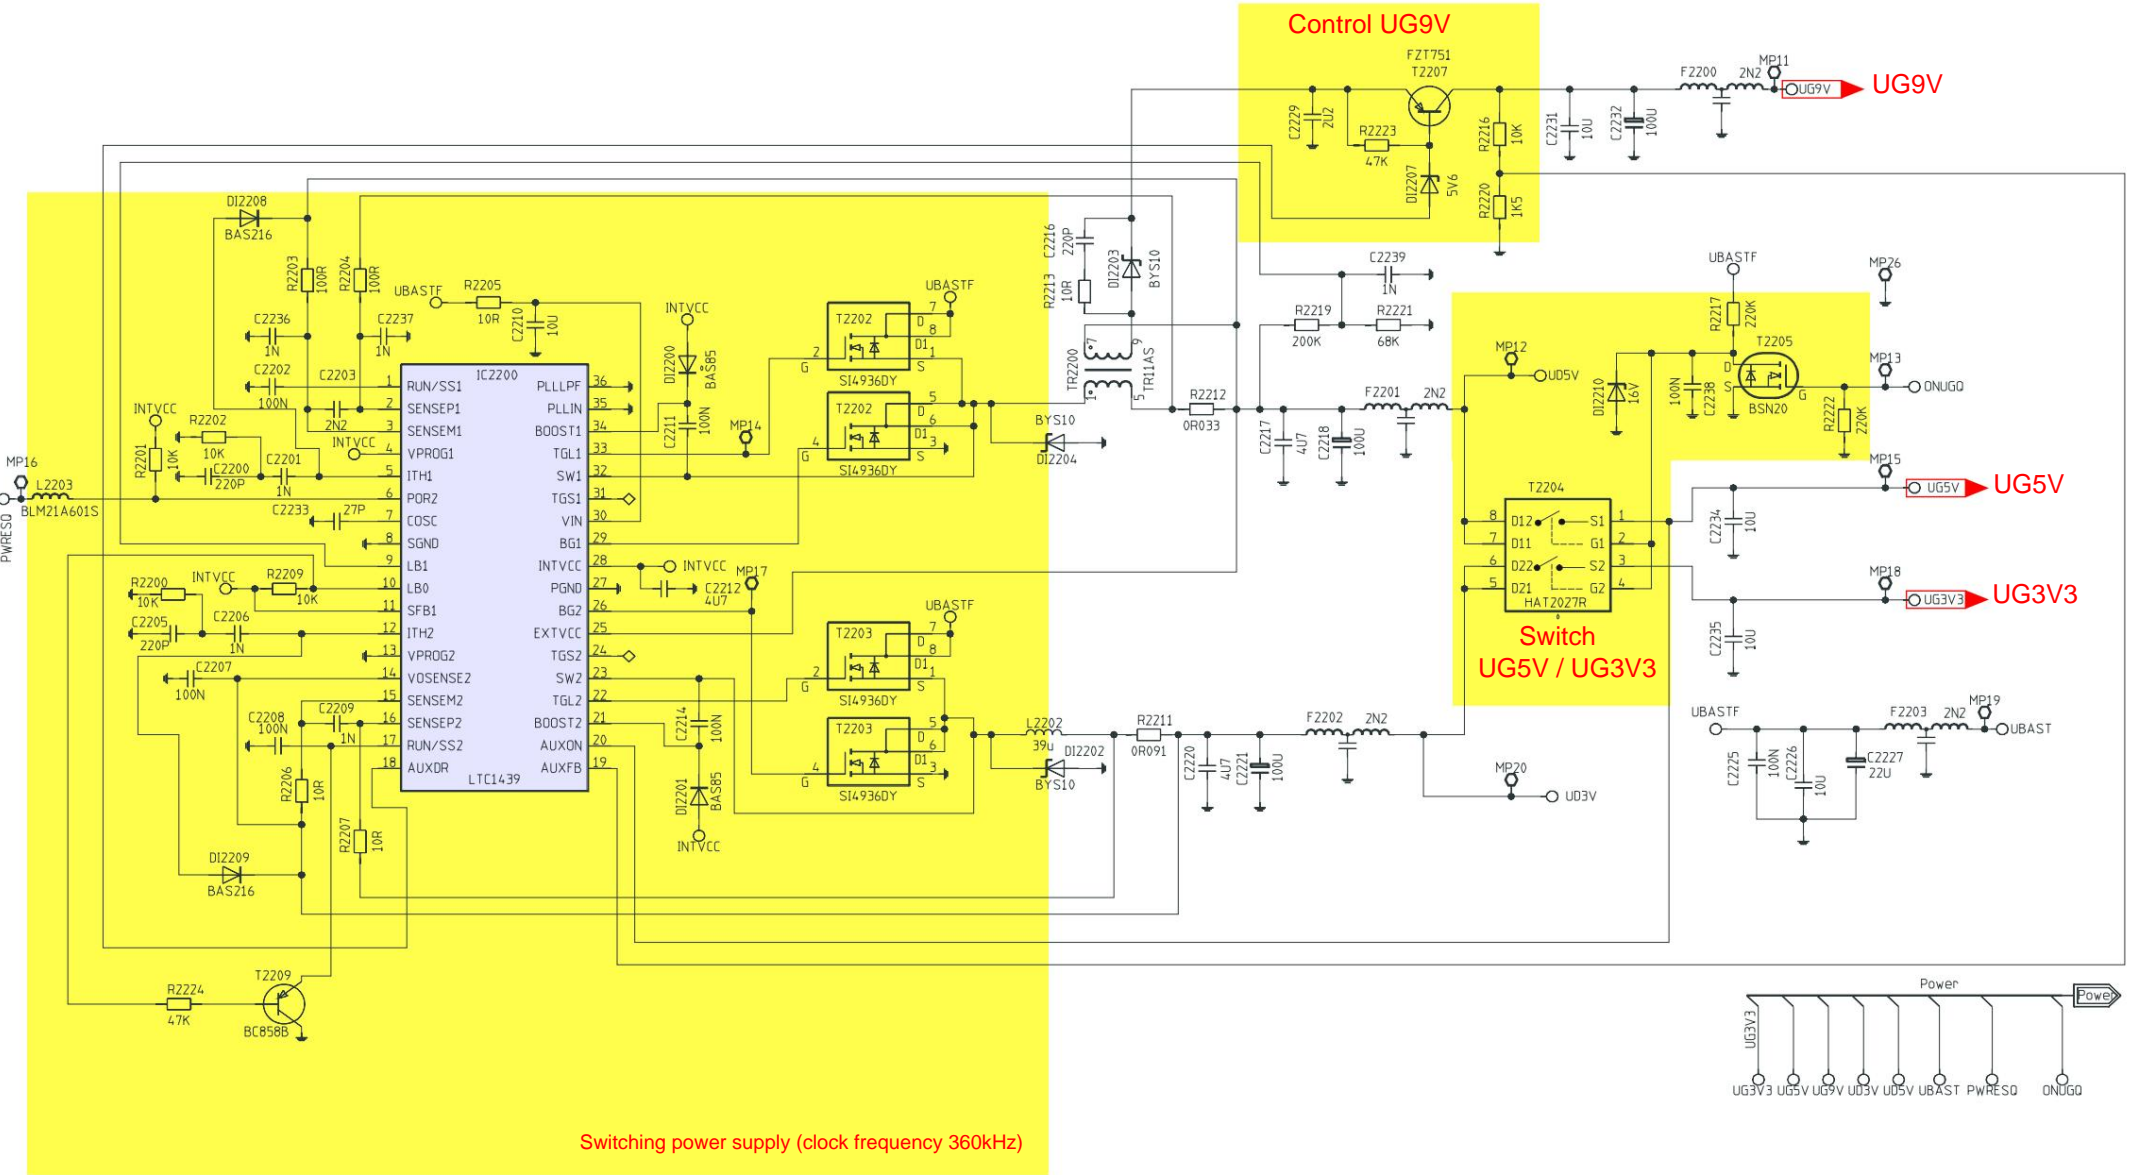

- NF tuner left
- NF tuner right
- NF-Navi-Language
- NF-Sub-Out

Pinbelegung NaviBoard Pin 1 Richtung Konnektor

-1: WriteClock CD ROM	16: Masse
2: C2Pointer CD ROM	17: UG3V3
3: Daten CD ROM	18: Einschalten Netzteil
4: Bitclock CD ROM	19: Dauer 3V
5: Masse	20: NMI Navi uP
6: Spg. Ueberwachung KI30S	21: UG5V
7: Masse	22: Masse
8: Navigations NF	23: Gyro Daten
9: Masse	24: Masse
10: Reset	25: Sensor Masse
11: RX vom GPS Receiver	26: Magnetsonden Takt
12: RX (ICB) vom Main uP	27: Masse
13: TX zum GPS Receiver	28: Magnetsonden Spg. Ueberwachung
14: TX (ICB) zum Main uP	29: Kompass 1
15: Masse	30: Kompass 2