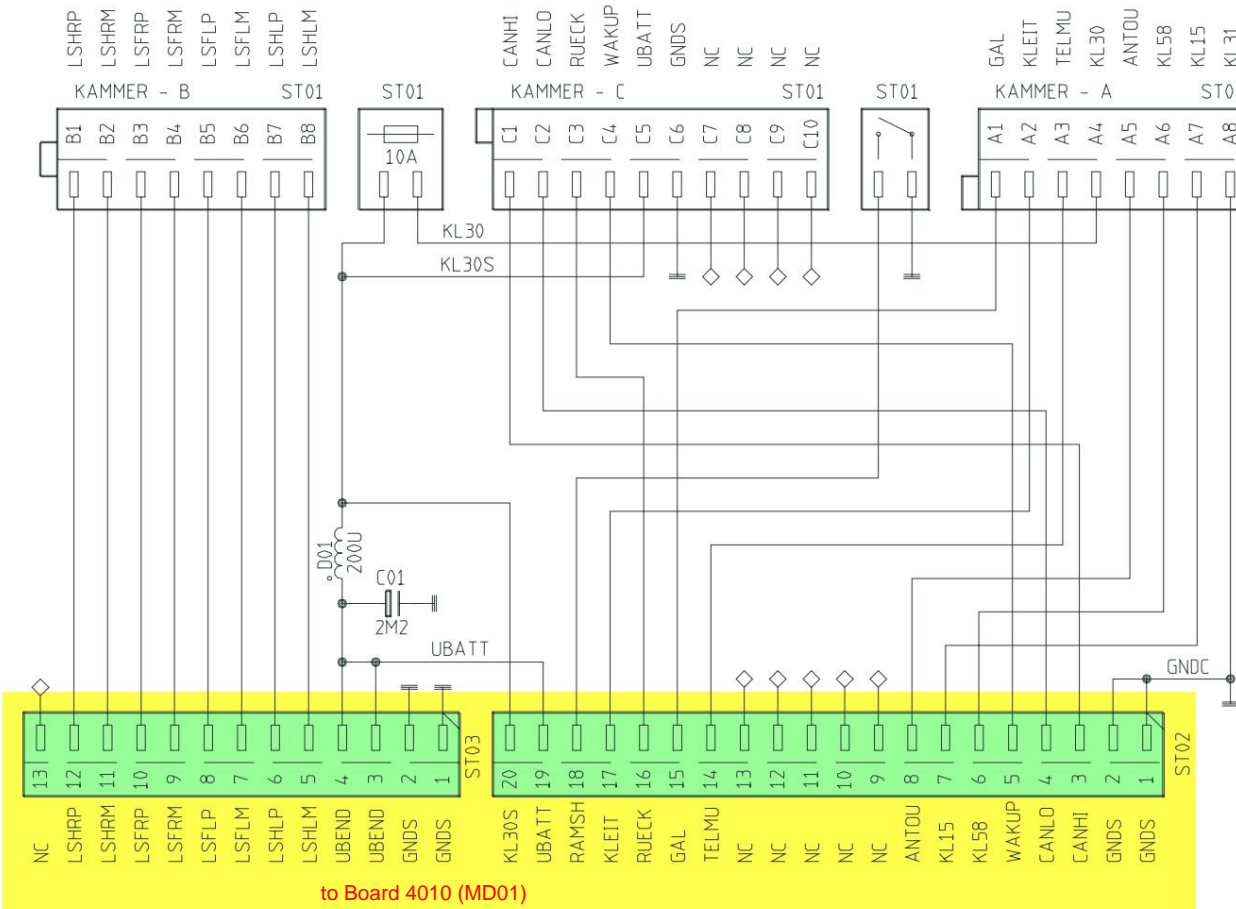

Wiring diagrams - Mercedes Benz Navigation

CSD - Version: 34/00

PIN	Chamber A	Chamber B	Chamber C
1	GAL	speaker Rear right+	CAN HIGH
2	K-line	speaker Rear right -	CAN-LOW
3	Phone-Mute	speaker Front right+	Reverse signal
4	KL30 battery	speaker Front right -	Wake up-Line
5	Control output 12V	speaker Front left+	Ubatt. (KL30) after securing
6	KL58 lighting	speaker Front left -	KL31 Dimensions
7	KL15 ignition	speaker Rear left+	
8th	KL31 Dimensions	speaker Rear left -